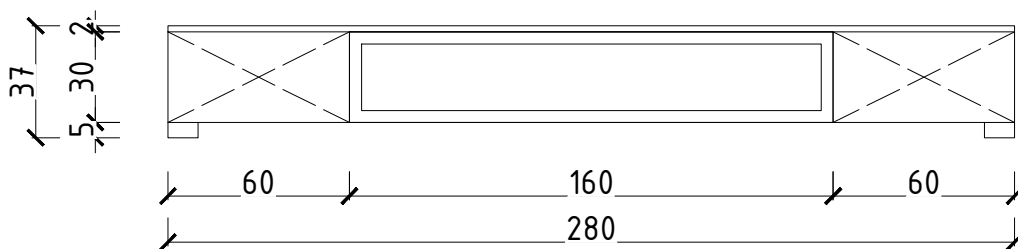

Szafki nocne
OPIS:

Lakier na wysoki
połysk 9003
głębokość 30cm
uchwyty UKW-11 M

Toaletka
OPIS:

Lakier na wysoki połysk 9003
Signalweiss
głębokość 45cm
uchwyty UKW-11 M

Szafka RTV
OPIS:

Fronty: Lakier na wysoki połysk 9003 Signalweiss
wnęka na dekoder, wycięcie na gniazdo w plecach
szuflady otwierane na pusch to open
głębokość 40 cm

inwestor:	
nazwa rysunku:	
meble na wymiar	skala: 1:25