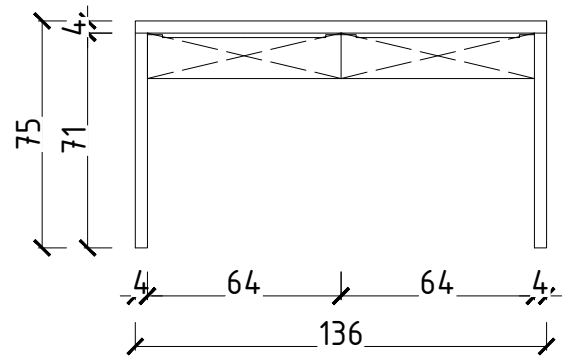

Szafki nocne
OPIS:

Lakier na wysoki
połysk 9003
głębokość 30cm
uchwyty UKW-11 M

Toaletka
OPIS:

Lakier na wysoki połysk 9003
Signalweiss
głębokość 45cm
uchwyty UKW-11 M

Szafka RTV
OPIS:

Fronty: Lakier na wysoki połysk 9003 Signalweiss
wnęka na dekoder, wycięcie na gniazdo w plecach
szuflady otwierane na pusch to open
głębokość 40 cm

inwestor:	
nazwa rysunku:	
meble na wymiar	skala: 1:25