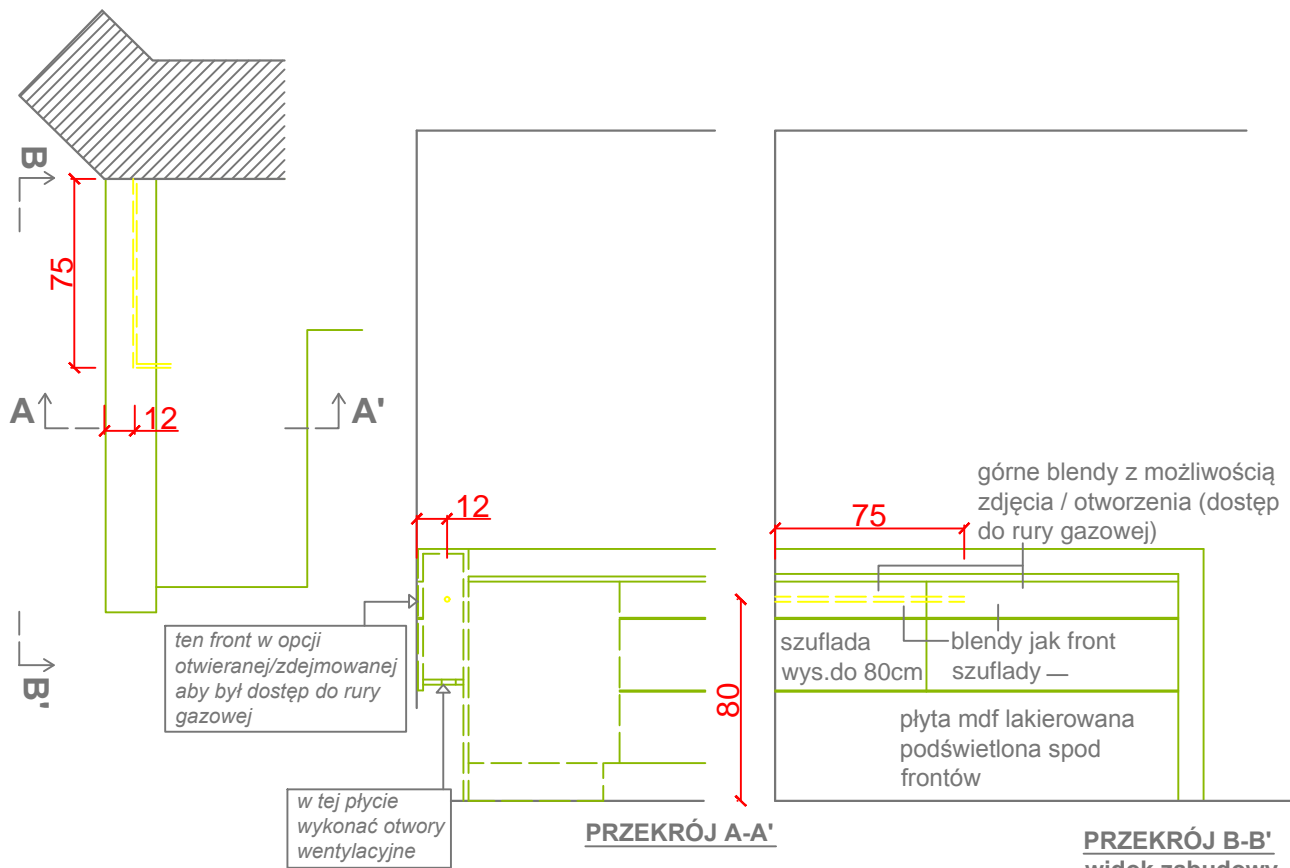

SZCZEGÓŁ A - OŚ OTWORÓW W BLACIE KUCH.
SZCZEGÓŁOWE WYMIARY W KARTACH PRODUKTÓW

SZCZEGÓŁ B - PODŁĄCZENIE GAZU W ZAB. MEBLOWEJ

wymiary górnej zabudowy meblowej (2 rzędy) ; wymiar 10cm to dekoracyjne pogrubienia płyty meblowej tworzące obramowania (szczegóły w rysunku z widokiem rozwinięcia ścian)

NR RYS:

C-04A

ZABUDOWA MEBLOWA
KUCHNIA - RZUT

FORMAT:

A3

SKALA: 1:30