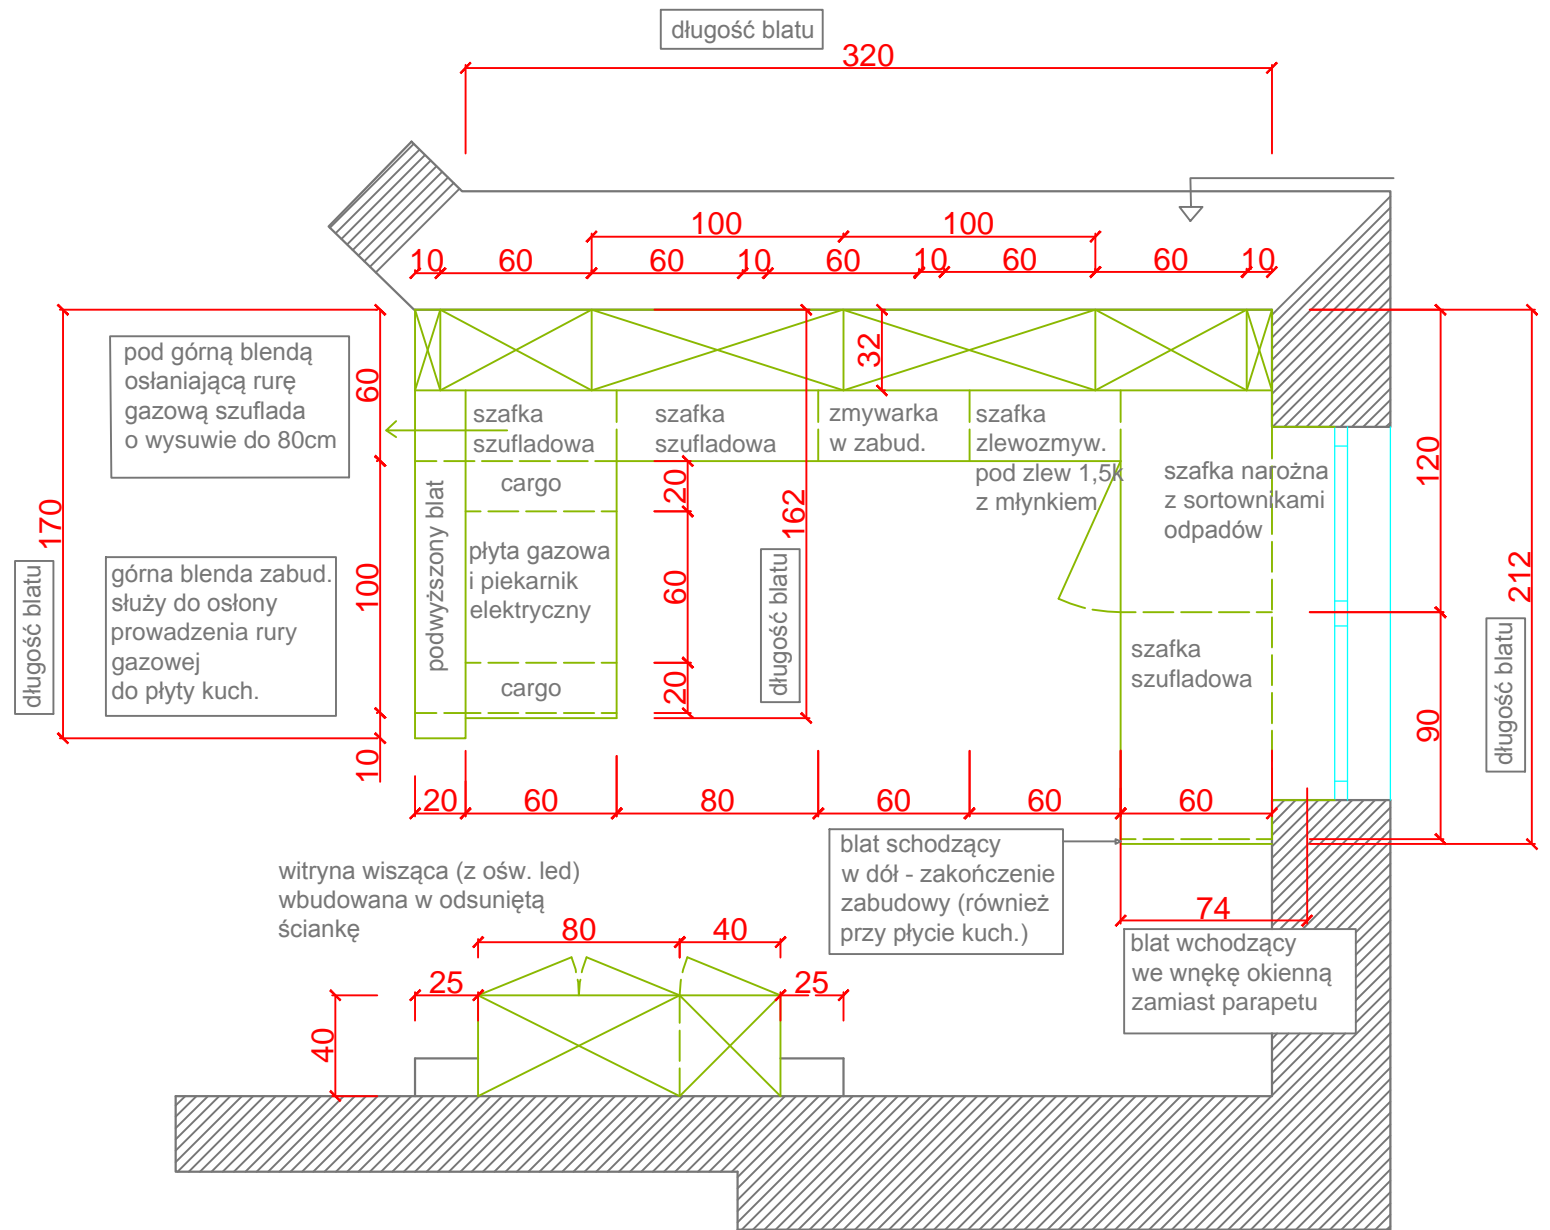

SZCZEGÓŁ A - OŚ OTWORÓW W BLACIE KUCH.
SZCZEGÓŁOWE WYMIARY W KARTACH PRODUKTÓW

SZCZEGÓŁ B - PODŁĄCZENIE GAZU W ZAB. MEBLOWEJ

wymiary górnej zabudowy meblowej (2 rzędy) ; wymiar 10cm to dekoracyjne pogrubienia płyty meblowej tworzące obramowania (szczegóły w rysunku z widokiem rozwinięcia ścian)

NR RYS:

C-04A

ZABUDOWA MEBLOWA
KUCHNIA - RZUT

FORMAT:

A3

SKALA: 1:30